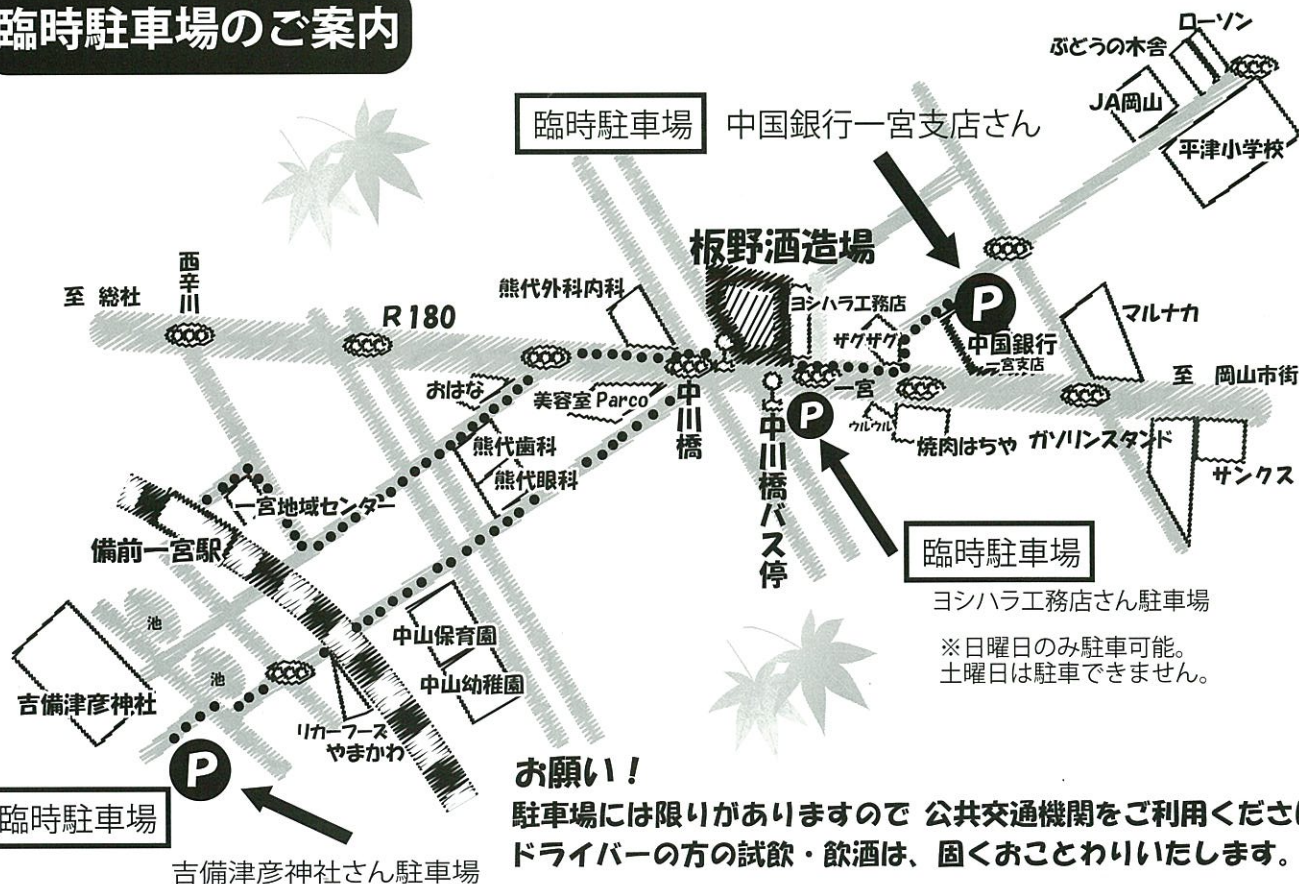

公共交通機関でご来場の方は

電車 … JR岡山駅 10番ホーム 吉備線で「備前一宮駅」下車 徒歩約15分

バス … 中鉄バス JR岡山駅東口10番のりば

大窪経由 佐山団地行き

大井行き

吉備津神社行き

稲荷山行き

「中川橋」下車 板野酒造場 目の前です

※樽津経由 佐山団地行きは中川橋には行きません。

もし、間違えて乗られた場合、平津小学校で下車してください。そこから徒歩約15分です。

JR

行き (岡山駅→備前一宮)	帰り (備前一宮→岡山駅)
10:15	11:26
10:47	11:56
11:22	12:44
11:56	13:14
12:44	13:49
13:14	14:21
13:45	15:21
14:23	15:50
14:53	16:21

※H28.3.26 現在

中鉄バス

行き (岡山駅→中川橋)	帰り (中川橋→岡山駅)
10:16	10:38
11:06	11:18
12:06	12:43
13:06	13:28
14:06	13:53
	14:53
	16:03
	16:38

※H28.2.1 現在

臨時駐車場のご案内

お願い!

駐車場には限りがありますので 公共交通機関をご利用ください。
ドライバーの方の試飲・飲酒は、固くおことわりいたします。